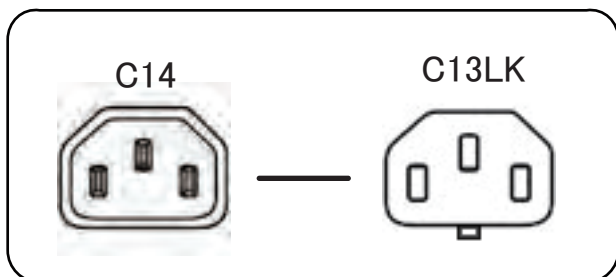

抜け防止ロック機構付 ロッキング電源ケーブル

特許出願中

独自の設計で標準的な IEC 差込口にマッチ (IEC C14 & C20 インレット)

ワイヤーなどの取付け作業無しで “ 抜け止め対策 ”

～ あらゆるシーンで安全をサポート ～

用途

- 医療用
- サーバールーム&データセンター
- ミリタリー
- 放送局 など

仕様

- 製品構成 : C13LK/5-15P
C13LK/C14
C13LK/特注
- ケーブル長 : 1m, 2m, 3m, 5m
- ケーブル色 : 黒
- 定格 : 125V 12A
- 認証 : PSE (取得予定)

コネクタ図

印刷された製品の色調は実物と多少異なる場合がございます。
商品のデザイン・仕様などは予告なく変更することがございます。