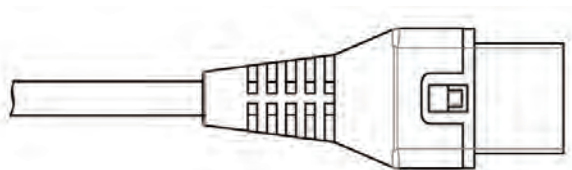

抜け防止ロック機構付 ロッキング電源ケーブル

特許出願中

独自の設計で標準的な IEC 差込口にマッチ (IEC C14 & C20 インレット)

ワイヤーなどの取付け作業無しで “ 抜け止め対策 ”

～ あらゆるシーンで安全をサポート ～

用途

- 医療用
- サーバールーム&データセンター
- ミリタリー
- 放送局 など

仕様

- 製品構成 : C13LK/5-15P
C13LK/C14
C13LK/特注
- ケーブル長 : 1m, 2m, 3m, 5m
- ケーブル色 : 黒
- 定格 : 125V 12A
- 認証 : PSE (取得予定)

コネクタ図

印刷された製品の色調は実物と多少異なる場合がございます。
商品のデザイン・仕様などは予告なく変更することがございます。