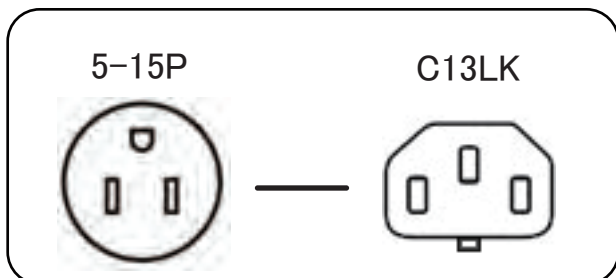

抜け防止ロック機構付 ロッキング電源ケーブル

特許出願中

独自の設計で標準的な IEC 差込口にマッチ (IEC C14 & C20 インレット)

ワイヤーなどの取付け作業無しで “ 抜け止め対策 ”

～ あらゆるシーンで安全をサポート ～

用途

- 医療用
- サーバールーム&データセンター
- ミリタリー
- 放送局 など

仕様

- 製品構成 : C13LK/5-15P
C13LK/C14
C13LK/特注
- ケーブル長 : 1m, 2m, 3m, 5m
- ケーブル色 : 黒
- 定格 : 125V 12A
- 認証 : PSE (取得予定)

コネクタ図

印刷された製品の色調は実物と多少異なる場合がございます。
商品のデザイン・仕様などは予告なく変更することがございます。