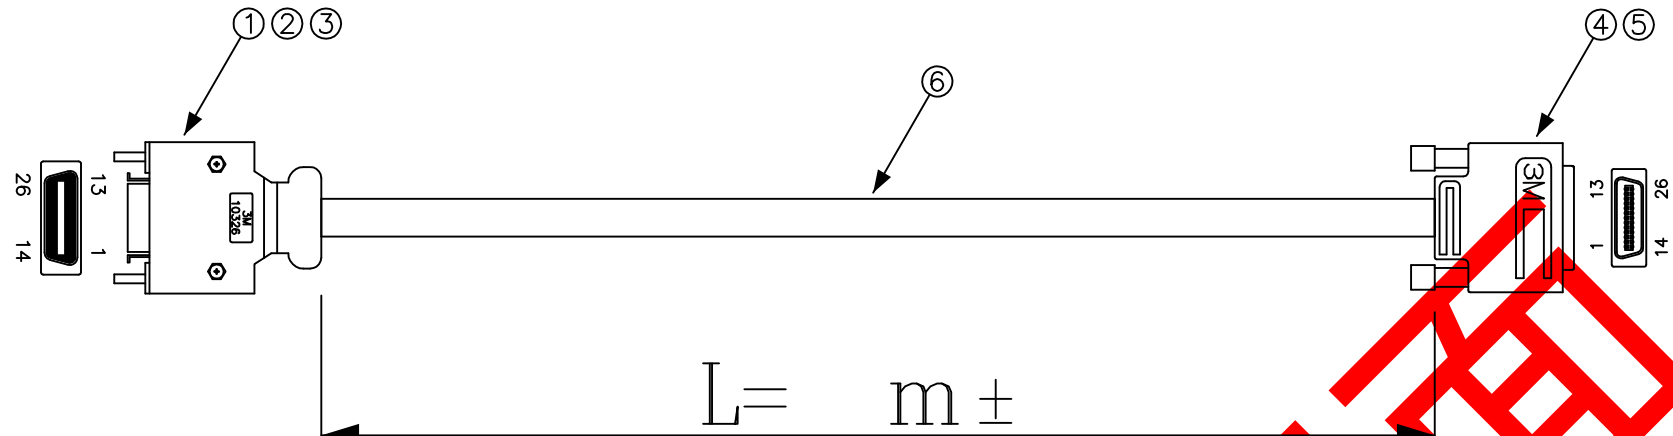

DATA: 12/08/10

CN1

CN2

COLOR	CN1	CN2
白	2	2
赤	15	15
白	3	3
紫	16	16
白	4	4
黄	17	17
白	5	5
緑	18	18
白	6	6
青	19	19
灰	7	7
赤	20	20
黒	8	8
赤	21	21
黒	9	9
紫	22	22
黒	10	10
黄	23	23
黒	11	11
緑	24	24
黒	12	12
青	25	25
ドレイン線	1	1
ドレイン線	14	14
ドレイン線	13	13
ドレイン線	26	26
N.C	シールド	フレーム

- 注1: L寸公差はエイム基準による
- 注2: ドレイン線はケーブル内のドレイン線(4本)をそれぞれ使用する事
- 注3: コネクタ首元加工方法については文書番号: QA-009-33を参照する事

*外観上寸法単位指示が無い場合は全てmmとする

メーカー	品名	数量
①	ハーフペローズ26S半田ストランドタイプ	1
②	MDRシステムワイヤマウントリセプタクル	1
③	#4-40用ネジ	2
④	ハーフペローズ26P圧接タイプ	1
⑤	ハーフペローズ26用スクリーンタイププラスチックカバー	1
⑥	ケーブル: 白	
⑦		
⑧		
⑨		
⑩		
⑪		
⑫		
⑬		
⑭		
⑮		

顧客型番:	
製品仕様:	
製品型番:	ACL C-M/F26- EX
図面番号:	0015-0025

⚠	
⚠	
⚠	

AIM
 CONNECTING WORK
 人と未来と情報、信頼のインターフェース
エイム電子株式会社

承	認	作	図

注意: 色配線

RoHS対応品