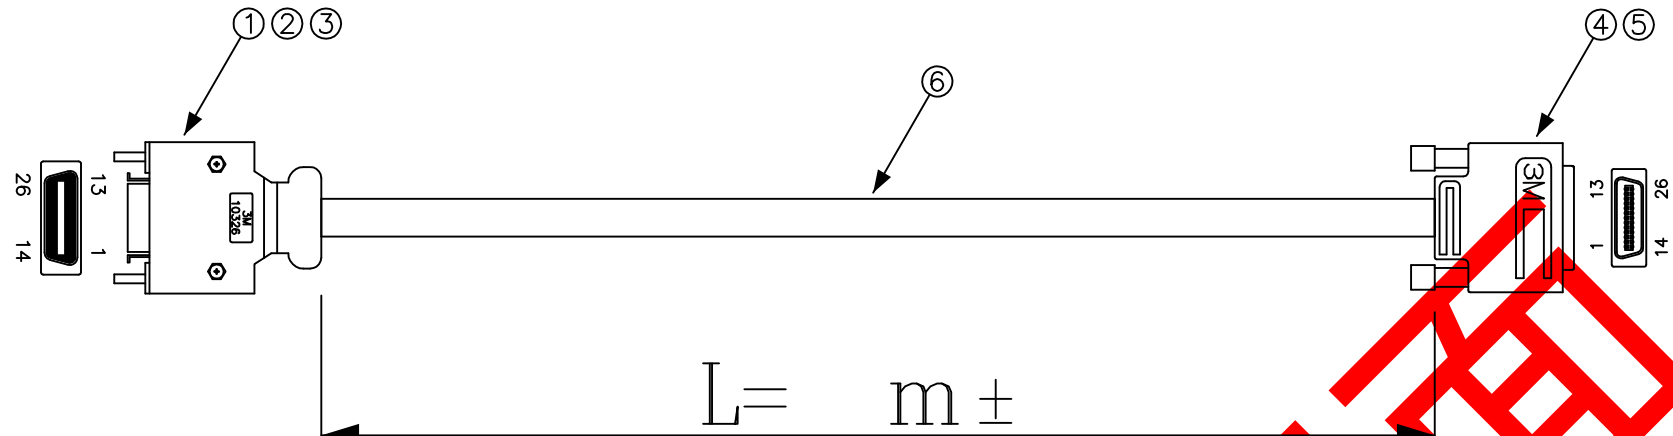

DATA: 12/08/10

CN1

CN2

COLOR	CN1	CN2
白	2	2
赤	15	15
白	3	3
紫	16	16
白	4	4
黄	17	17
白	5	5
緑	18	18
白	6	6
青	19	19
灰	7	7
赤	20	20
黒	8	8
赤	21	21
黒	9	9
紫	22	22
黒	10	10
黄	23	23
黒	11	11
緑	24	24
黒	12	12
青	25	25
ドレイン線	1	1
ドレイン線	14	14
ドレイン線	13	13
ドレイン線	26	26
N.C	シールド	フレーム

*外観上寸法単位指示が無い場合は全てmmとする

メーカー・品名・数量

①		ハーフペローズ26S半田ストランドタイプ1
②		MDRシステムワイヤマウントリセプタクル1
③		#4-40用ネジ 2
④		ハーフペローズ26P圧接タイプ 1
⑤		ハーフペローズ26用スクリーンタイププラスチックカバー1
⑥		ケーブル: 白
⑦		
⑧		
⑨		
⑩		
⑪		
⑫		
⑬		
⑭		
⑮		

- 注1: L寸公差はエイム基準による
- 注2: ドレイン線はケーブル内のドレイン線(4本)をそれぞれ使用する事
- 注3: コネクタ首元加工方法については文書番号: QA-009-33を参照する事