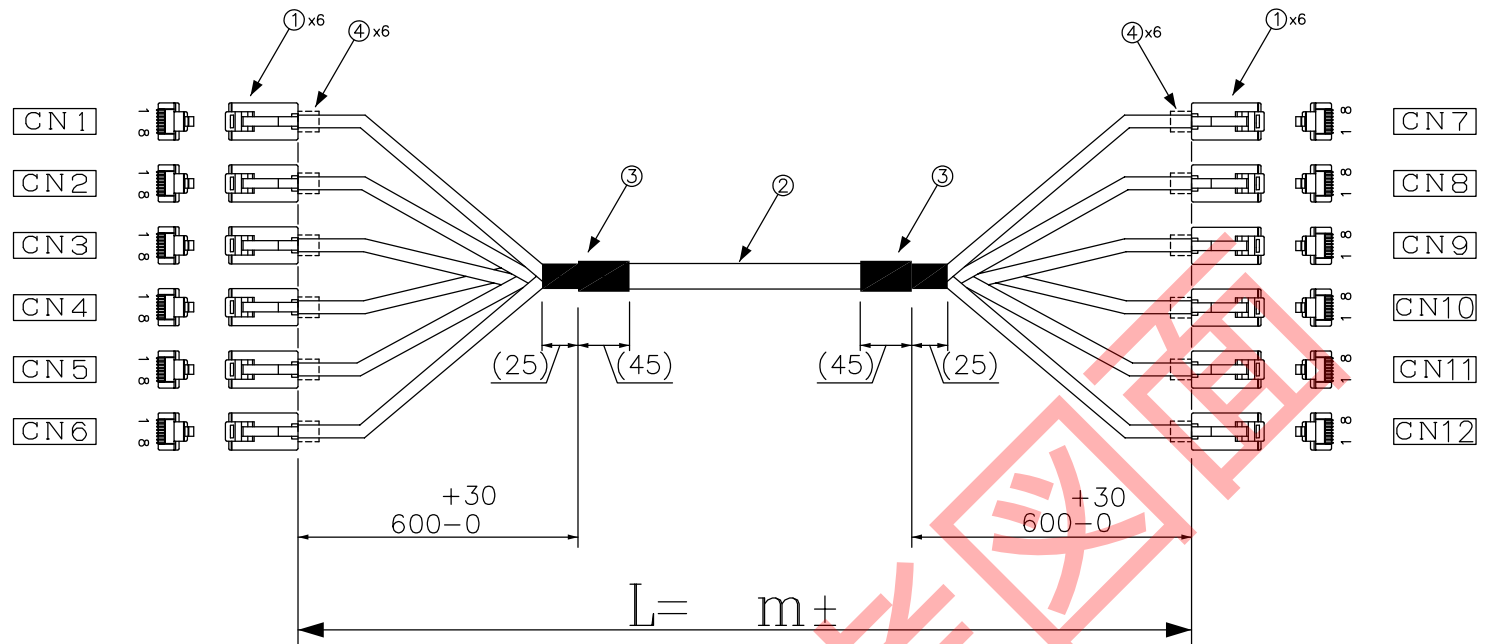

DATA: 07/13/20

* 外観上寸法単位指示が無い場合は全てmmとする

メーカー・品名・数量		
①		RJ45単線/撚線用 12
②		ケーブル: ライトブルー
③		黒収縮チューブ 2
④		透明チューブ 0.18
⑤		
⑥		
⑦		
⑧		
⑨		
⑩		
⑪		
⑫		
⑬		
⑭		
⑮		

顧客型番: _____

製品仕様: _____

製品型番: C5ES-SO-24-U-※※

図面番号: 0010-0463