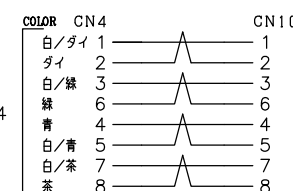

DATA: 07/13/20

* 外観上寸法単位指示が無い場合は全てmmとする

メーカー・品名・数量		
①		RJ45単線/撚線用 12
②		ケーブル: ライトブルー
③		黒収縮チューブ 2
④		透明チューブ 0.18
⑤		
⑥		
⑦		
⑧		
⑨		
⑩		
⑪		
⑫		
⑬		
⑭		
⑮		

顧客型番: _____

製品仕様: _____

製品型番: C5ES-SO-24-U-※※

図面番号: 0010-0463