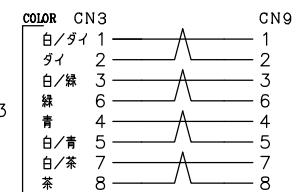

DATA: 07/13/20

* 外観上寸法単位指示が無い場合は全てmmとする

メーカー・品名・数量		
①		RJ45単線/撚線用 12
②		ケーブル: ライトブルー
③		黒収縮チューブ 2
④		透明チューブ 0.18
⑤		
⑥		
⑦		
⑧		
⑨		
⑩		
⑪		
⑫		
⑬		
⑭		
⑮		

顧客型番: _____

製品仕様: _____

製品型番: C5ES-SO-24-U-※※

図面番号: 0010-0463