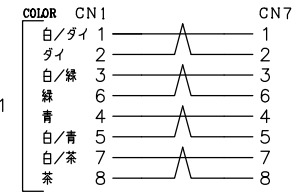

DATA: 07/13/20

* 外観上寸法単位指示が無い場合は全てmmとする

メーカー・品名・数量		
①		RJ45単線/撚線用 12
②		ケーブル: ライトブルー
③		黒収縮チューブ 2
④		透明チューブ 0.18
⑤		
⑥		
⑦		
⑧		
⑨		
⑩		
⑪		
⑫		
⑬		
⑭		
⑮		

顧客型番: _____

製品仕様: _____

製品型番: C5ES-SO-24-U-※※

図面番号: 0010-0463