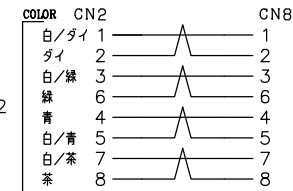

DATA: 07/13/20

* 外観上寸法単位指示が無い場合は全てmmとする

メーカー・品名・数量		
①		RJ45単線/撚線用 12
②		ケーブル: ライトブルー
③		黒収縮チューブ 2
④		透明チューブ 0.18
⑤		
⑥		
⑦		
⑧		
⑨		
⑩		
⑪		
⑫		
⑬		
⑭		
⑮		

顧客型番: _____

製品仕様: _____

製品型番: C5ES-SO-24-U-※※

図面番号: 0010-0463