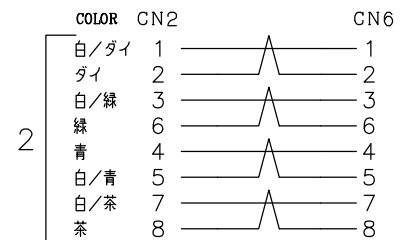

DATA: 10/27/20

* 外観上寸法単位指示が無い場合は全てmmとする

メーカー・品名・数量		
①		RJ45単線/撚線用 8
②		ケーブル：ライトブルー
③		黒収縮チューブ 2
④		透明チューブ 0.12
⑤		
⑥		
⑦		
⑧		
⑨		
⑩		
⑪		
⑫		
⑬		
⑭		
⑮		

顧客型番：
 製品仕様：
 製品型番：C5ES-SO-16-U-※※
 図面番号：0010-0468