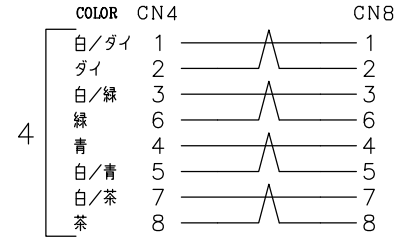

DATA: 10/27/20

* 外観上寸法単位指示が無い場合は全てmmとする

メーカー・品名・数量		
①		RJ45単線/撚線用 8
②		ケーブル：ライトブルー
③		黒収縮チューブ 2
④		透明チューブ 0.12
⑤		
⑥		
⑦		
⑧		
⑨		
⑩		
⑪		
⑫		
⑬		
⑭		
⑮		

顧客型番：
 製品仕様：
 製品型番：C5ES-SO-16-U-※※
 図面番号：0010-0468