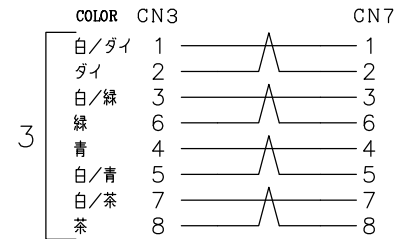

DATA: 10/27/20

* 外観上寸法単位指示が無い場合は全てmmとする

メーカー・品名・数量		
①		RJ45単線/撚線用 8
②		ケーブル：ライトブルー
③		黒収縮チューブ 2
④		透明チューブ 0.12
⑤		
⑥		
⑦		
⑧		
⑨		
⑩		
⑪		
⑫		
⑬		
⑭		
⑮		

顧客型番：
 製品仕様：
 製品型番：C5ES-SO-16-U-※※
 図面番号：0010-0468