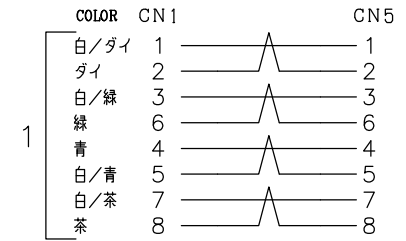

DATA: 10/27/20

* 外観上寸法単位指示が無い場合は全てmmとする

メーカー・品名・数量		
①		RJ45単線/撚線用 8
②		ケーブル：ライトブルー
③		黒収縮チューブ 2
④		透明チューブ 0.12
⑤		
⑥		
⑦		
⑧		
⑨		
⑩		
⑪		
⑫		
⑬		
⑭		
⑮		

顧客型番：
 製品仕様：
 製品型番：C5ES-SO-16-U-※※
 図面番号：0010-0468