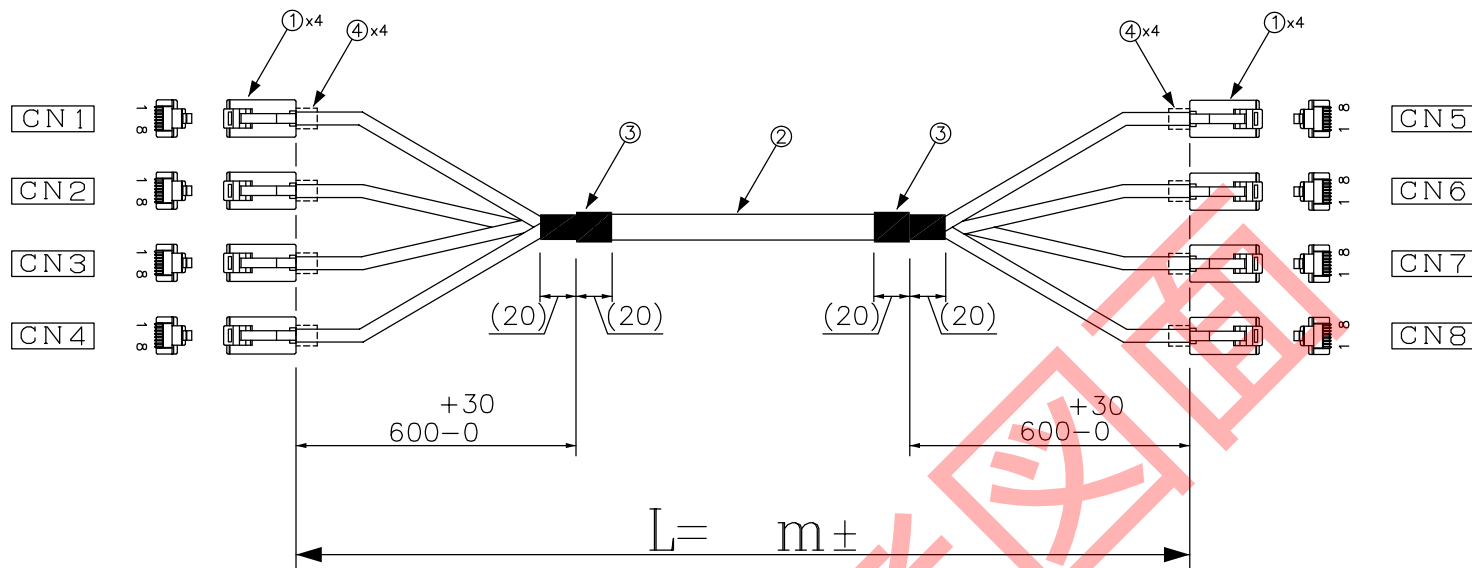

DATA: 10/27/20

* 外観上寸法単位指示が無い場合は全てmmとする

メーカー・品名・数量		
①		RJ45単線/撚線用 8
②		ケーブル：ライトブルー
③		黒収縮チューブ 2
④		透明チューブ 0.12
⑤		
⑥		
⑦		
⑧		
⑨		
⑩		
⑪		
⑫		
⑬		
⑭		
⑮		

顧客型番：
 製品仕様：
 製品型番：C5ES-SO-16-U-※※
 図面番号：0010-0468

⚠	
⚠	
⚠	

AIM
 CONNECTING WORK
 人と未来と情報、情報のインターフェース
エイム電子株式会社

承	認	作	図

注意：色配線