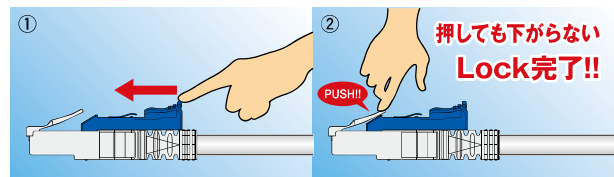

【Lock手順】

※ロックを解除するには別途、専用キーが必要です。