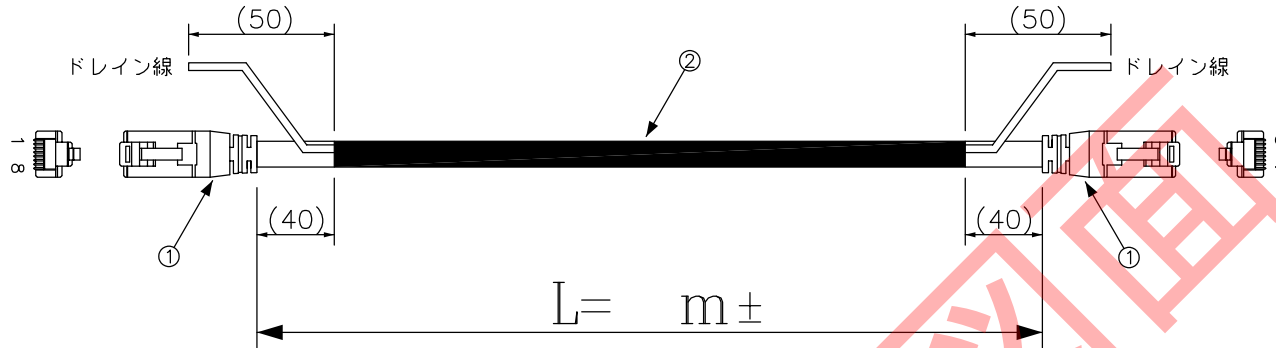

DATA: 08/18/20

CN1

CN2

COLOR	CN1	CN2
白/タイ	1	1
タイ	2	2
白/緑	3	3
緑	6	6
青	4	4
白/青	5	5
白/茶	7	7
茶	8	8
	ドレイン線	

**注意：色配線**

\* 外観上寸法単位指示が無い場合は全てmmとする

メーカー・品名・数量	
①	RJ45モジュラープラグ CAT6A UTP 2
②	ケーブル: 黒
③	
④	
⑤	
⑥	
⑦	
⑧	
⑨	
⑩	
⑪	
⑫	
⑬	
⑭	
⑮	

顧客型番:
製品仕様:
製品型番: C6AS-OD-BK-※※
図面番号: 0010-0464

△
△
△

  
**CONNECTING WORK**  
 人と未来と情報、信頼のインターフェース  
**エイム電子株式会社**

承	認	作	図