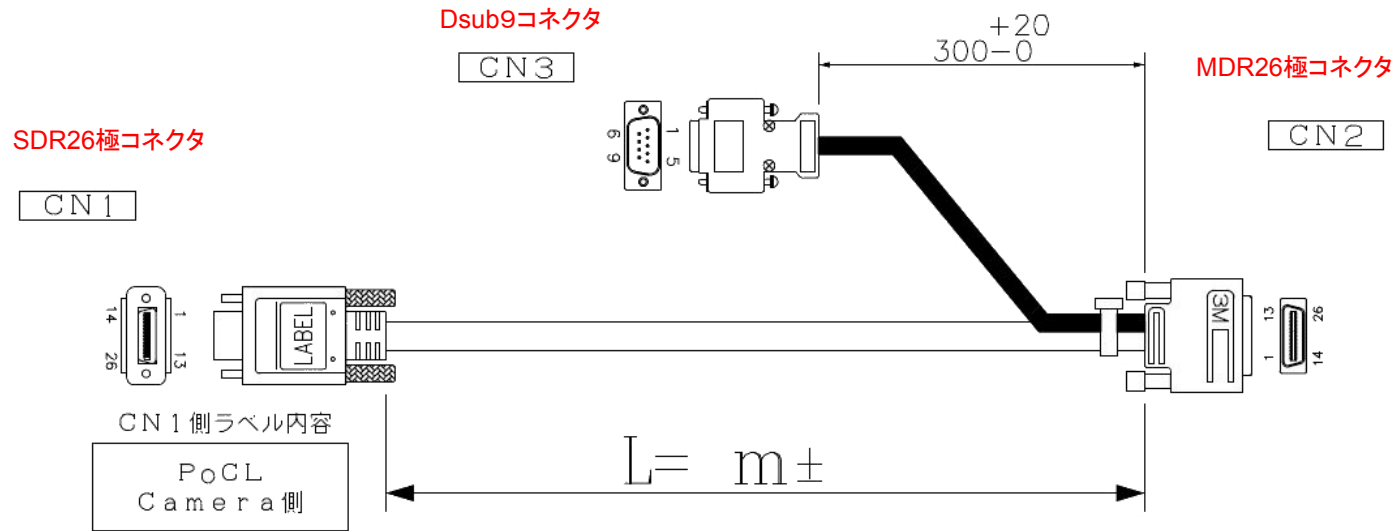

■ カメラリンク分岐ケーブル製作例

外部電源取り込み用Dsub9コネクタ付きケーブル

コネクタ間はカメラリンクケーブルとUL1007ケーブルを使用