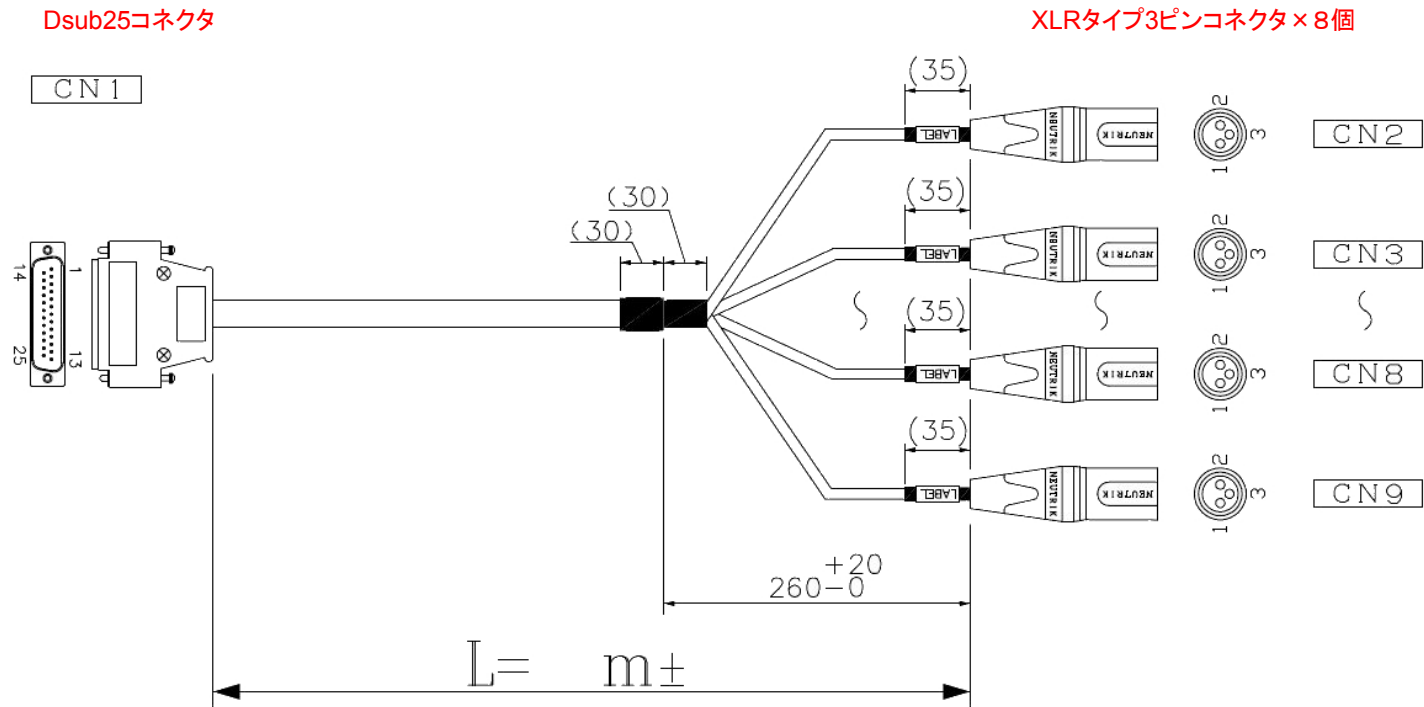

■ 音声用分岐ケーブル製作例

Dsub25ピン-XLR×8個の分岐ケーブル

コネクタ間は音声用(内部4チャンネルケーブル)を使用