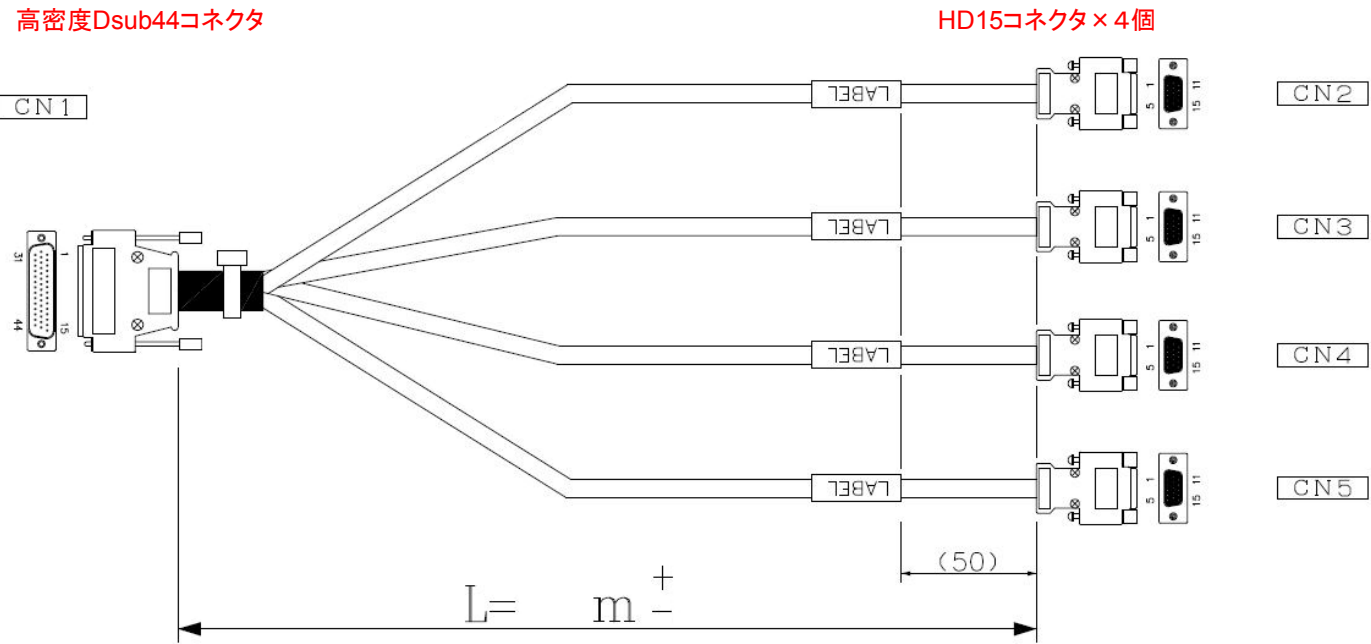

# ■アナログカメラ分岐ケーブル製作例

## HD15コネクタを4分岐した映像用ケーブル

コネクタ間はUL20379 複合8芯シールドケーブルを使用