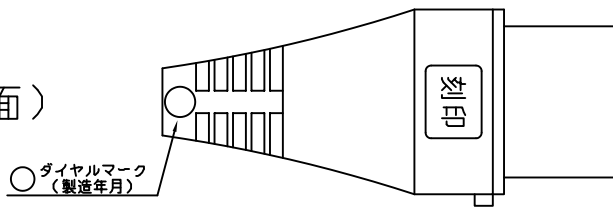

単位：mm

(裏面)

IEC C19LK (ロック)

AIM

CONNECTING WORK

人と未来と情報、信頼のインターフェース

エイム電子株式会社