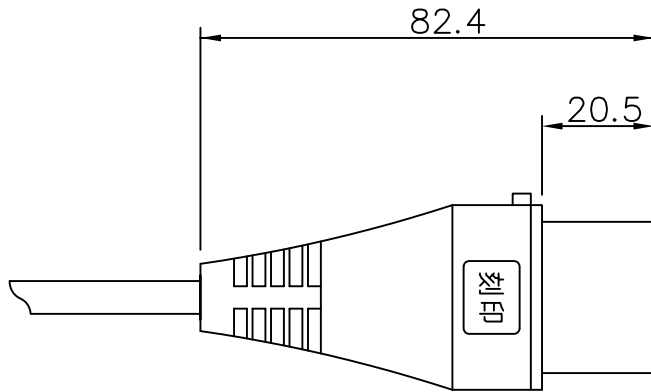

単位：mm

(裏面)

IEC C19LK (ロック)

AIM

CONNECTING WORK

人と未来と情報、信頼のインターフェース

エイム電子株式会社