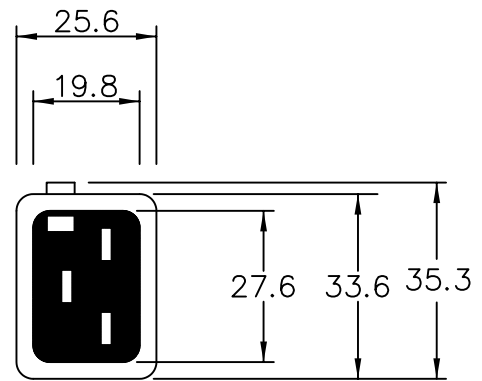

単位：mm

(裏面)

IEC C19LK (ロック)

AIM

CONNECTING WORK

人と未来と情報、信頼のインターフェース

エイム電子株式会社